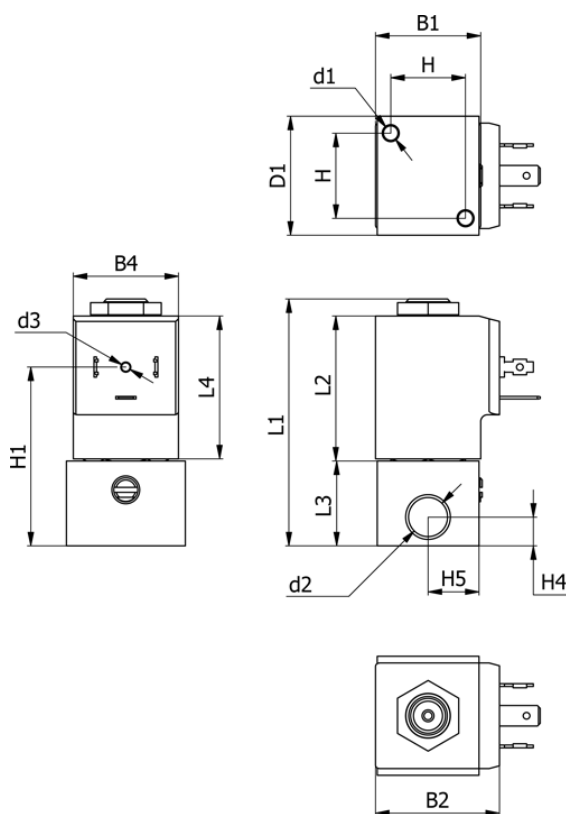

Varenummer: 588Q3B424BB0671  
 Beskrivelse: Magnetventil type Q3B424.BB0.671 3/2 NC  
 24 VDC dyse 2,4 hus i Messing Portstr. G1/8"

## Mål

B1 = 30	H1 = 52.5	Lysning = 2.4
B2 = 36	H2 = 25	Spænding = 24 VDC
B4 = 31	H3 = 22	Ventilfunktion = 3/2 NC
d1 = M5x10	H4 = 8.5	
D1 = 35	H5 = 15	
d2 = G1/8"	L1 = 72.6	
d3 = M3x4	L2 = 42.5	
Flow = 3.0	L3 = 25	